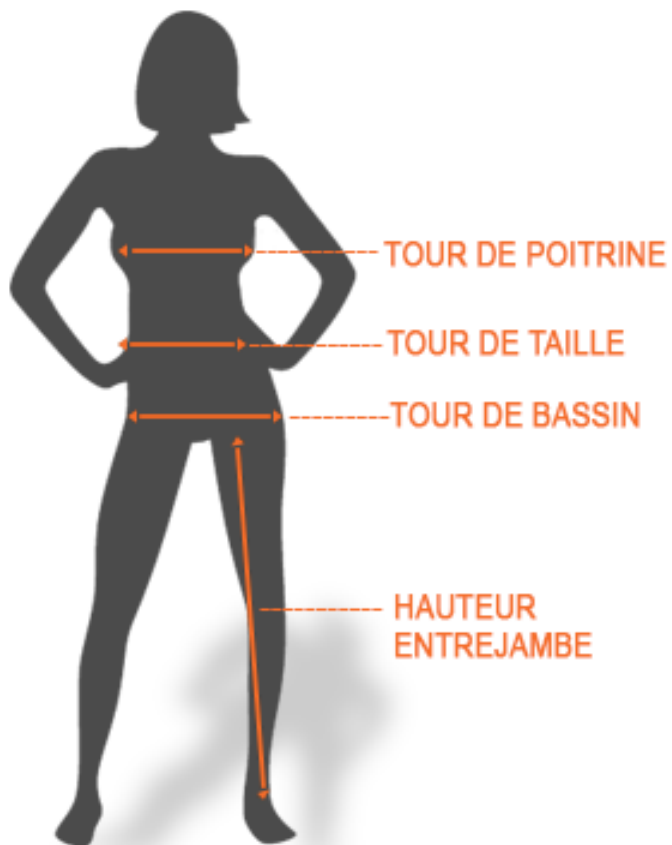

Guide des tailles Homme

Taille	Taille universelle	Tour de poitrine (cm)	Tour de taille (cm)	Tour de bassin (cm)	Correspondance tour de cou
36	XS	81-84	69-72	85-88	33/34
38		85-88	73-76	89-92	
40	S	89-92	77-80	93-96	35/36
42		93-96	81-84	97-100	
44	M	97-100	85-88	101-104	37/38
46		101-104	89-92	105-108	
48	L	105-108	93-96	109-112	39/40
50		109-112	97-100	113-116	
52	XL	113-116	101-104	117-120	41/42
54		117-120	105-108	121-124	
56	XXL	121-124	109-112	125-128	43/44
58		125-128	113-116	129-132	
60	XXXL	129-132	117-120	133-136	45/46
62		133-136	121-124	137-140	

Guide des tailles Femme

Taille internationale	Taille vêtements	Tour de poitrine (en cm)	Tour de taille (en cm)	Tour de hanche (en cm)
XXS	32	74 - 77	61 - 63	83 - 85
XS	34	78 - 81	62 - 64	86 - 89
S	36	82 - 85	65 - 67	93 - 96
M	38	86 - 89	68 - 71	97 - 100
L	40	90 - 93	72 - 75	101 - 104
XL	42	94 - 97	76 - 79	105 - 107
XXL	44	98 - 101	80 - 84	108 - 112
3XL	46	102 - 106	85-89	113 - 117